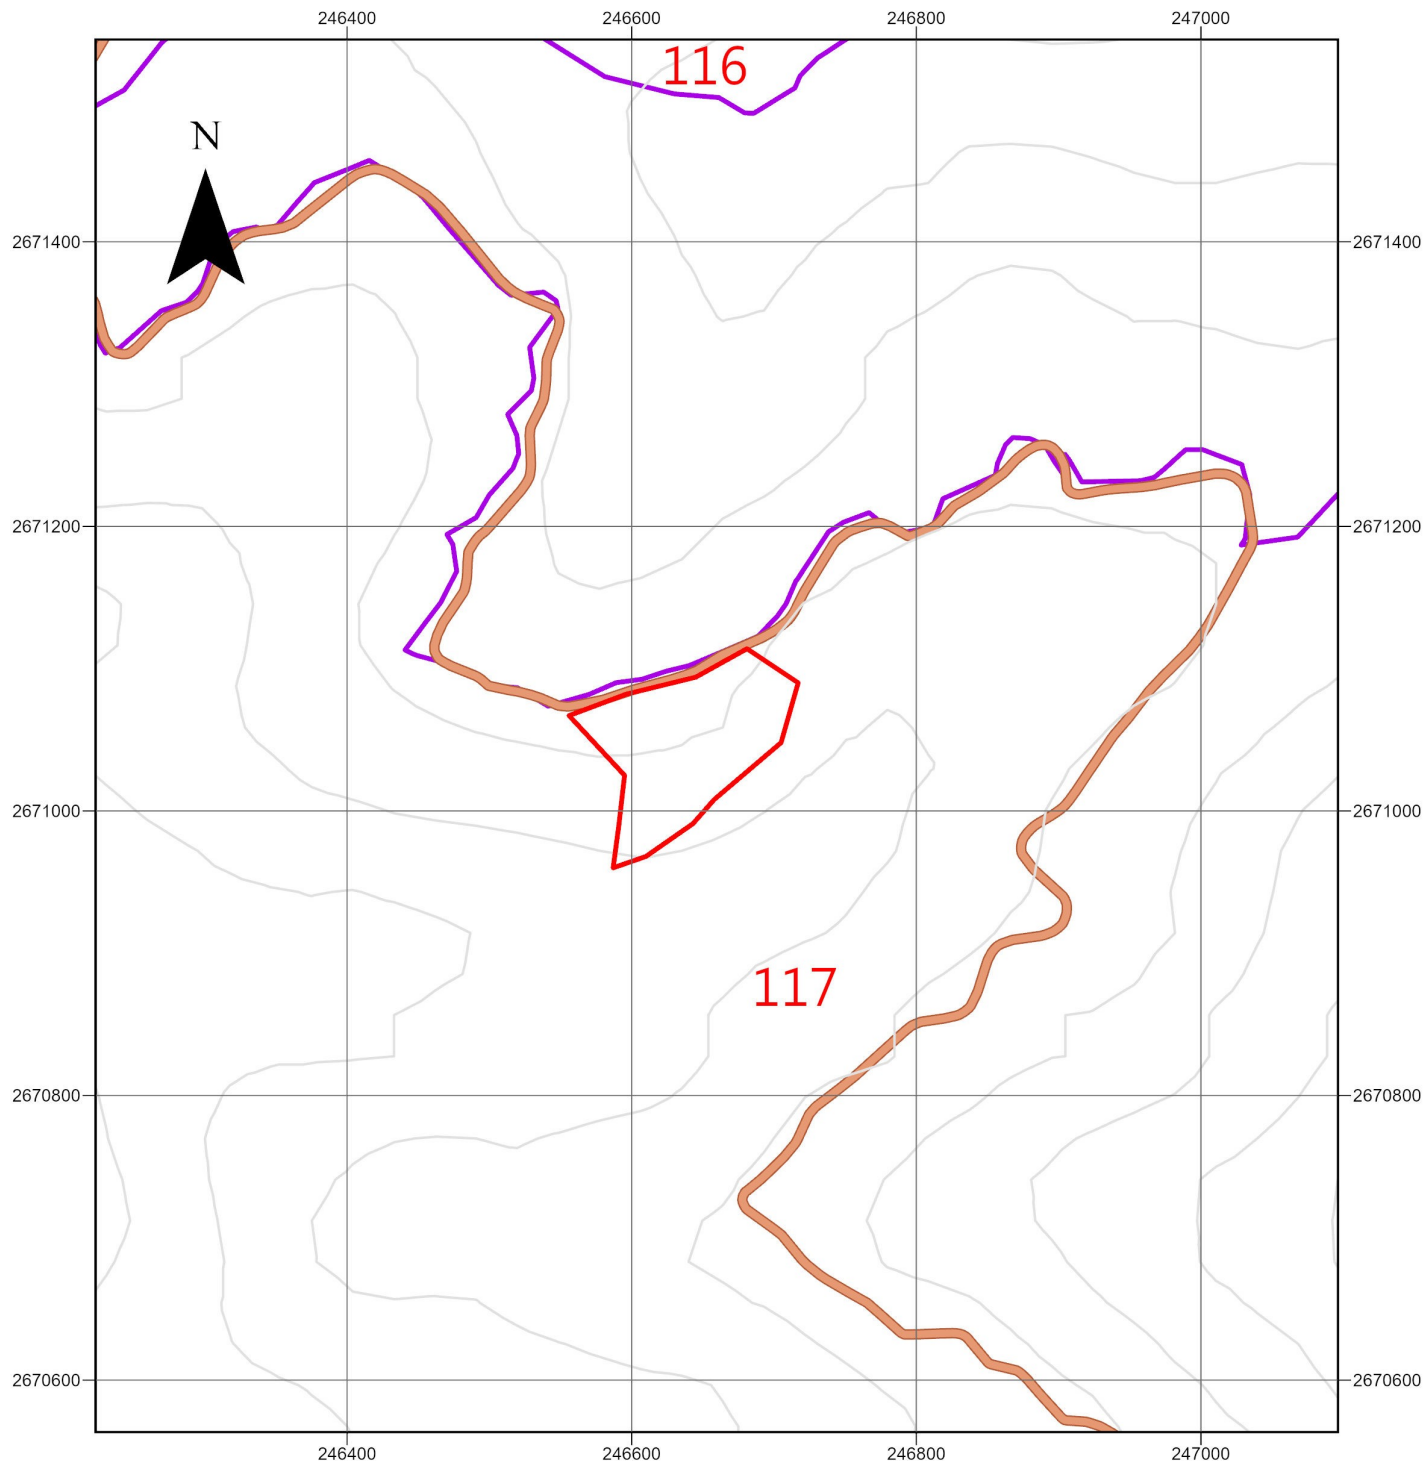

115年國有林伐採預定案第國116號位置圖

圖例

- 50公尺等高線
- 裡冷林道
- 林班
- 伐採範圍

0 50 100 200 公尺

伐採地點：八仙山事業區第117林班
伐採樹種：香杉、櫟類、楠木類、雜木
伐採面積：1.22公頃